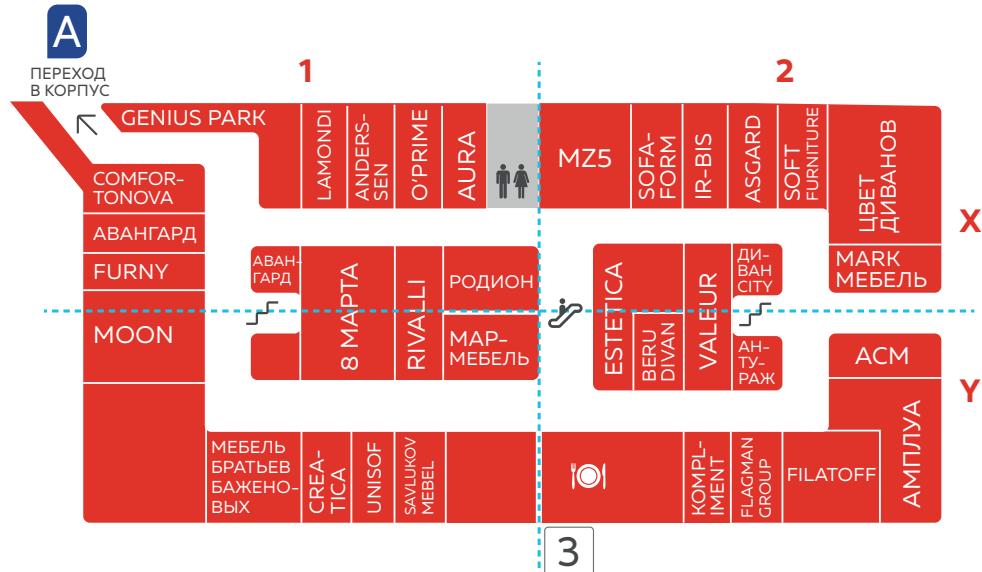

КОРПУС Б, 2 ЭТАЖ

МЯГКАЯ МЕБЕЛЬ

8 МАРТА.....	1X-1Y
АВАНГАРД.....	1X
АМПЛУА.....	2Y
АНТУРАЖ.....	2Y
АСМ-МЕБЕЛЬ.....	2Y
МАРМЕБЕЛЬ.....	1Y
МЕБЕЛЬ БРАТЬЕВ БАЖЕНОВЫХ.....	1Y
РОДИОН.....	1X
ЦВЕТ ДИВАНОВ.....	2X
ARDONI.....	1Y
ASGARD.....	2X
FLAGMAN GROUP.....	2Y
AURA interiors.....	1X
ANDERSSEN.....	1X
BERUDIVAN.RU.....	2Y
COMFORTONOVA.....	1X
CREATICA.....	1Y
ДИВАН CITY.....	2X

ESTETICA.....	2X-2Y
FILATOFF.....	2Y
FURNY.....	1X
GENIUS PARK.....	1X
IR-BIS.....	2X
KOMPLIMENT шторы карнизы жалюзи текстиль.....	2Y
LAMONDI.....	1X
MARK МЕБЕЛЬ.....	2X
MOON.....	1Y
MZ5.....	2X
O'PRIME.....	1X
RIVALLI.....	1X-1Y
SAVLUKOV mebel.....	1Y
SOFAFORM.....	2X
SOFT FURNITURE.....	2X
UNISOF by Home Collection.....	1Y
VALEUR.....	2X-2Y