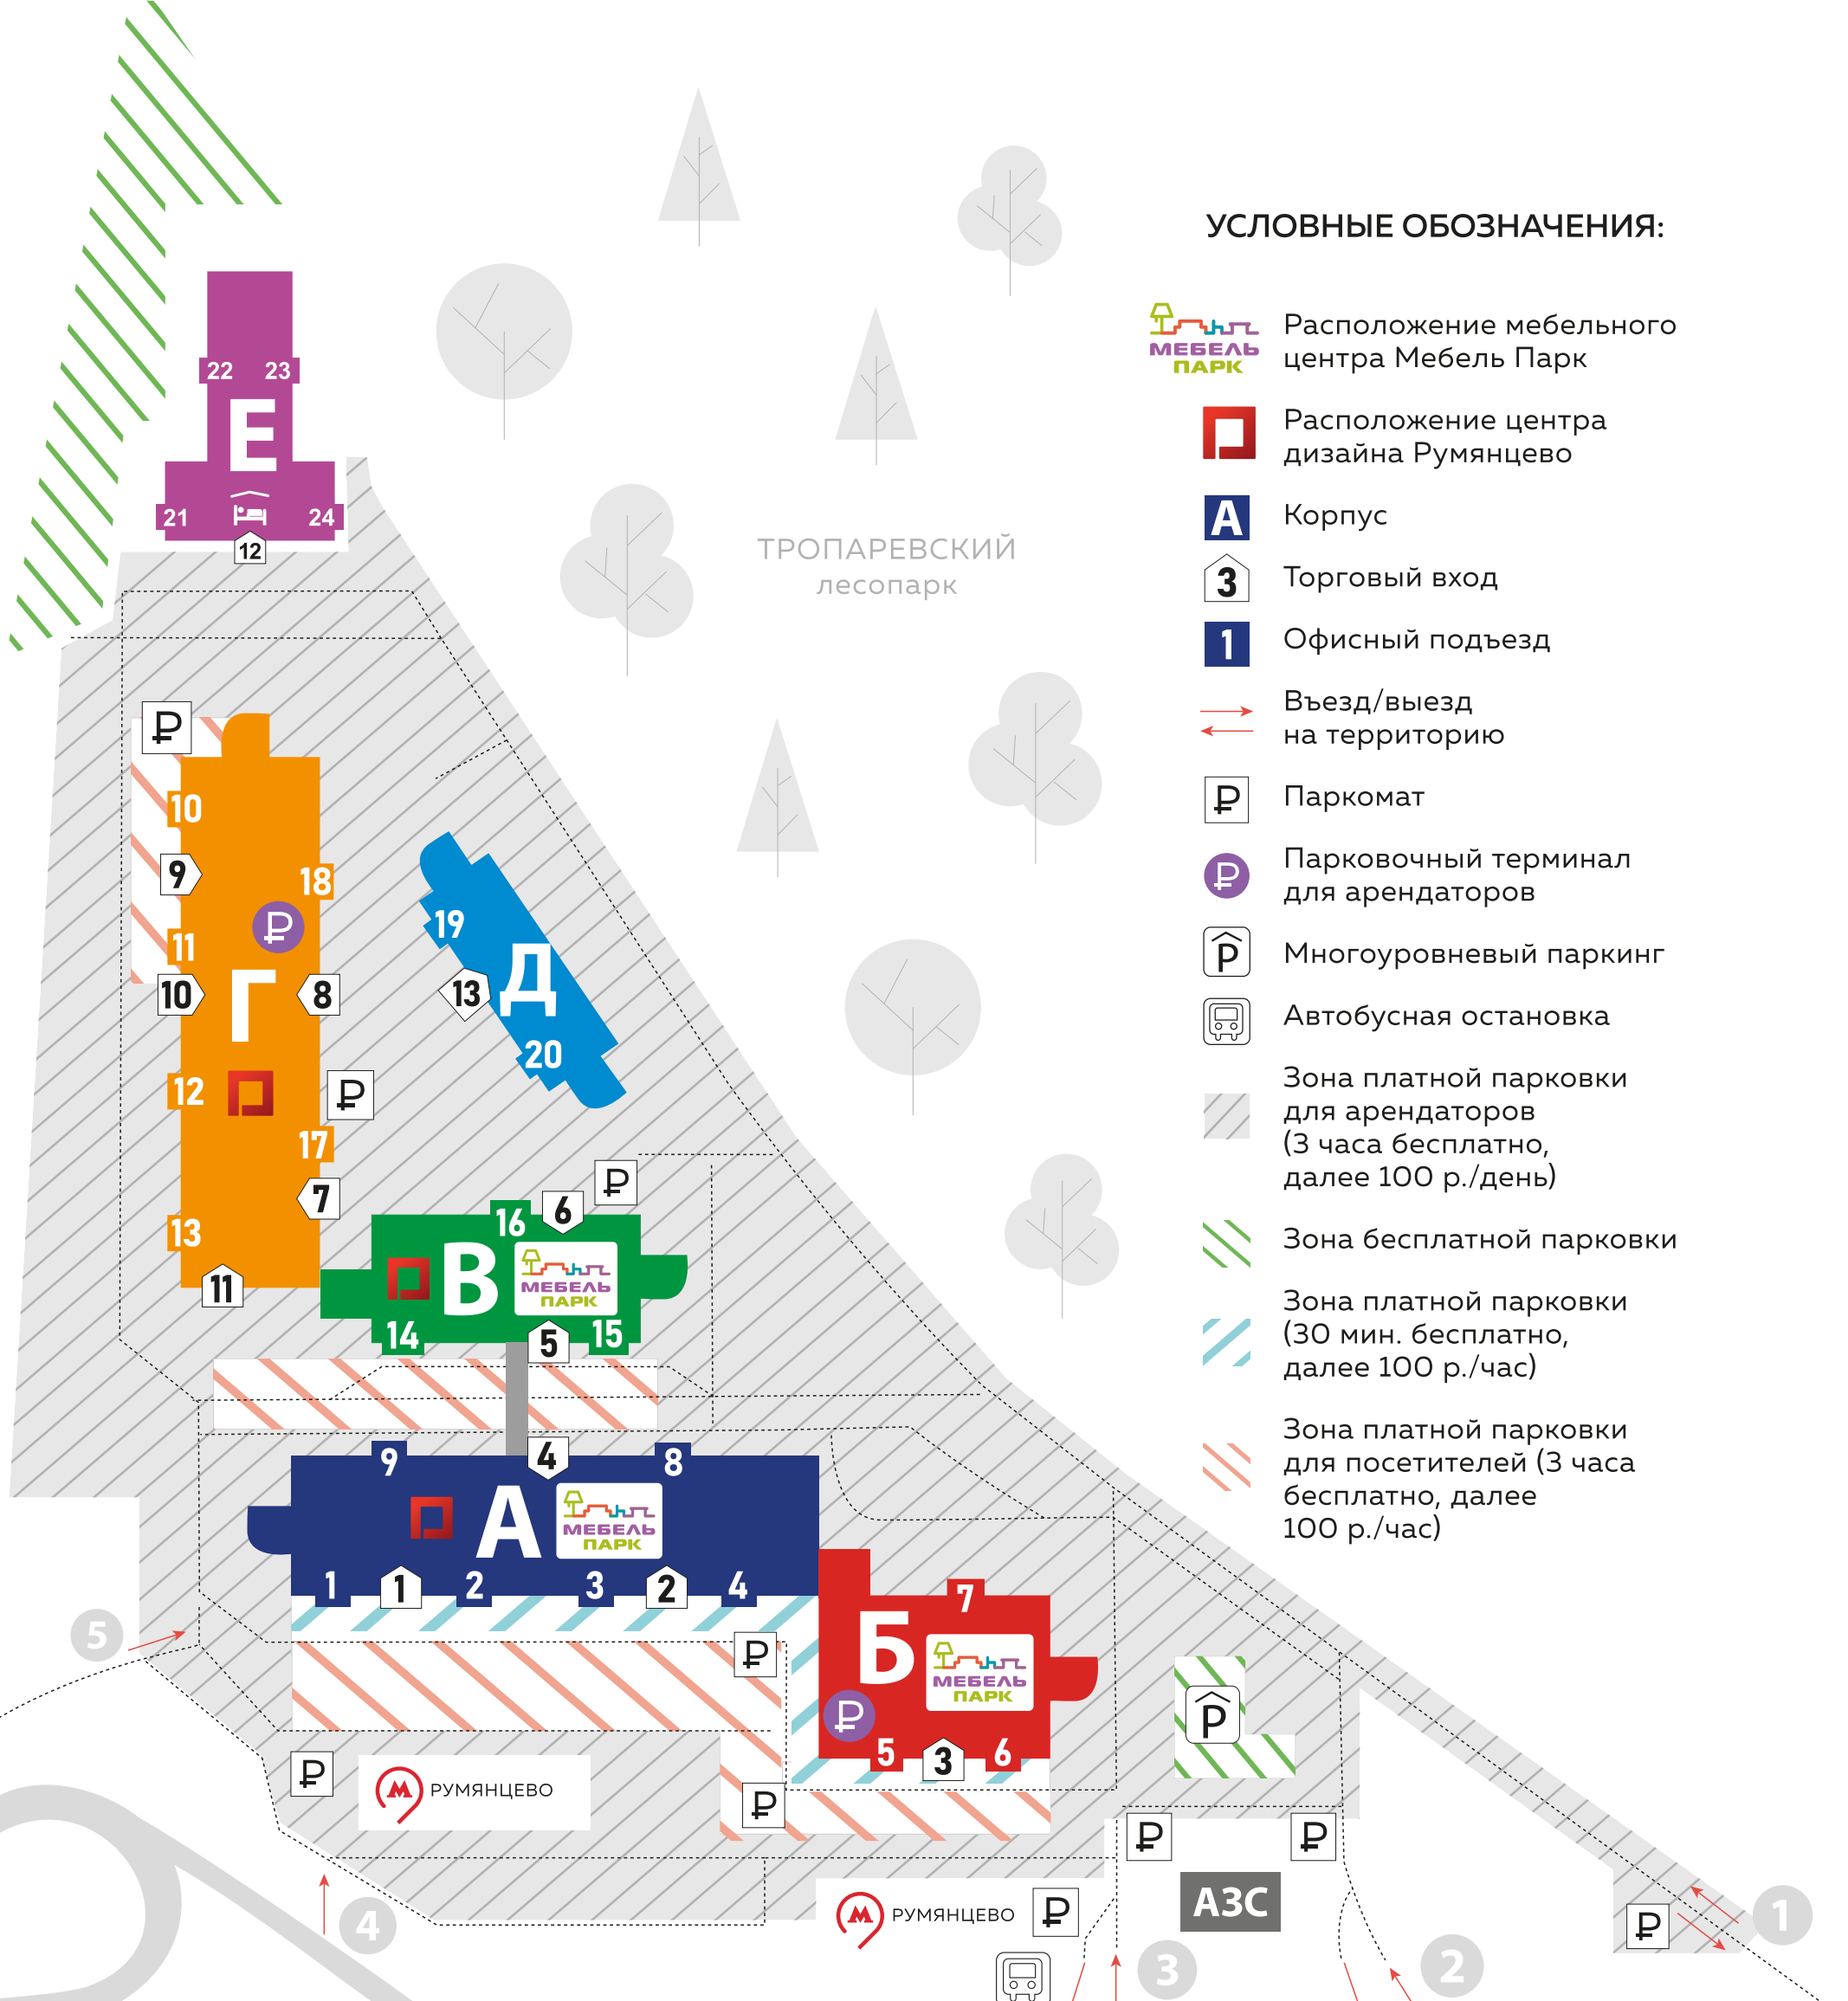

УСЛОВНЫЕ ОБОЗНАЧЕНИЯ:

 Расположение мебельного центра Мебель Парк

 Расположение центра дизайна Румянцево

 Корпус

 Торговый вход

 Офисный подъезд

 Въезд/выезд на территорию

 Паркомат

 Парковочный терминал для арендаторов

 Многоуровневый паркинг

 Автобусная остановка

 Зона платной парковки для арендаторов (3 часа бесплатно, далее 100 р./день)

 Зона бесплатной парковки

 Зона платной парковки (30 мин. бесплатно, далее 100 р./час)

 Зона платной парковки для посетителей (3 часа бесплатно, далее 100 р./час)

← в область

КИЕВСКОЕ ШОССЕ 800 м от МКАД

→ в центр